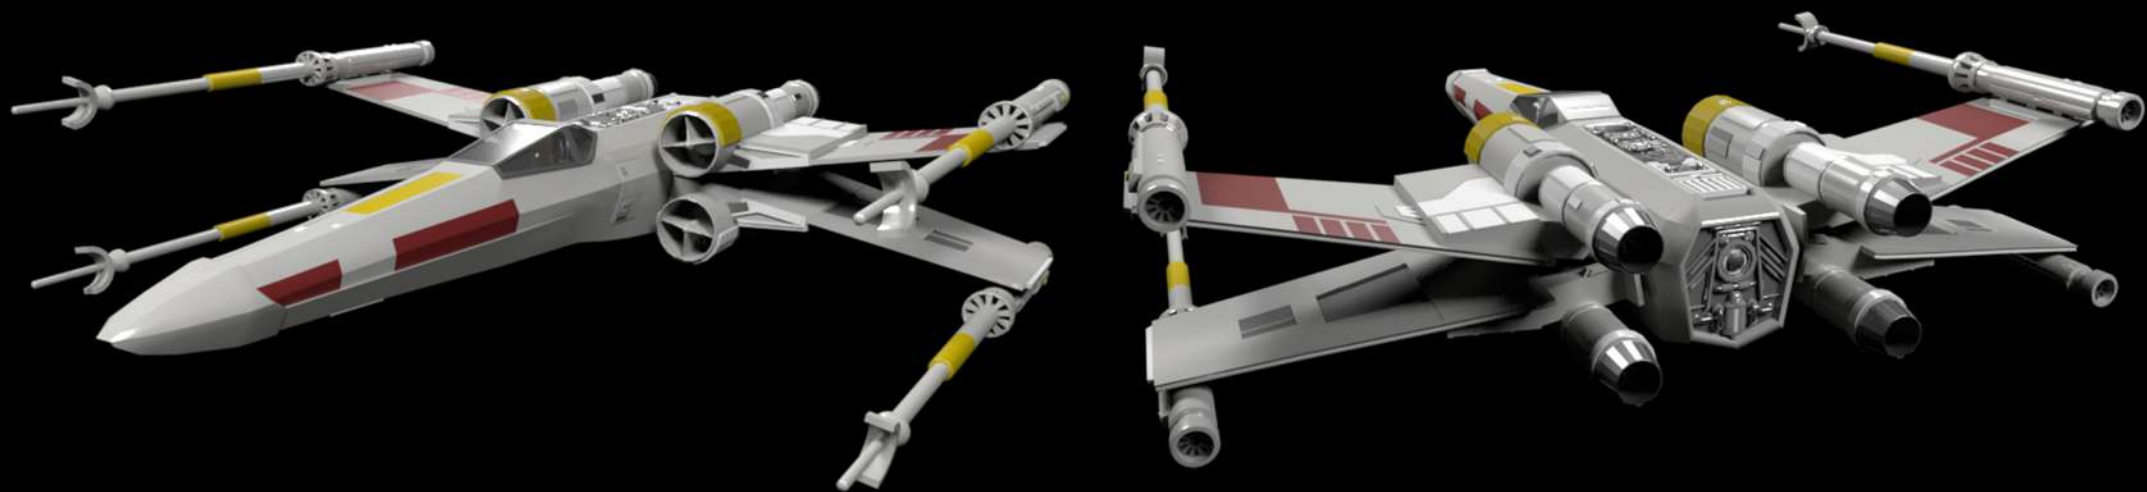

KANEDA BIKE

制作時間：1ヶ月 使用ソフト：M Ps ポリゴン数：20000

ORIGINAL BIKE

制作時間：1カ月 使用ソフト： ポリゴン数：36000

HONDA JAZZ

制作時間 : 3週間 使用ソフト :   ポリゴン数 : 86000

HONDA JAZZ

制作時間：3週間 使用ソフト：M Ps ポリゴン数：86000

X-WING・スターファイター

制作時間：1.5ヶ月 使用ソフト： ポリゴン数：53000

X-WINGは機体後部の4枚の主翼「Sfoil」は駐機時には閉じた状態になり、戦闘時にはX状に開いた「戦闘ポジション」に変形する為モデリングの際はこの機能表現できるように各Sfoilを別々にモデリングしました。

Sfoil戦闘ポジション時

Sfoil駐機時