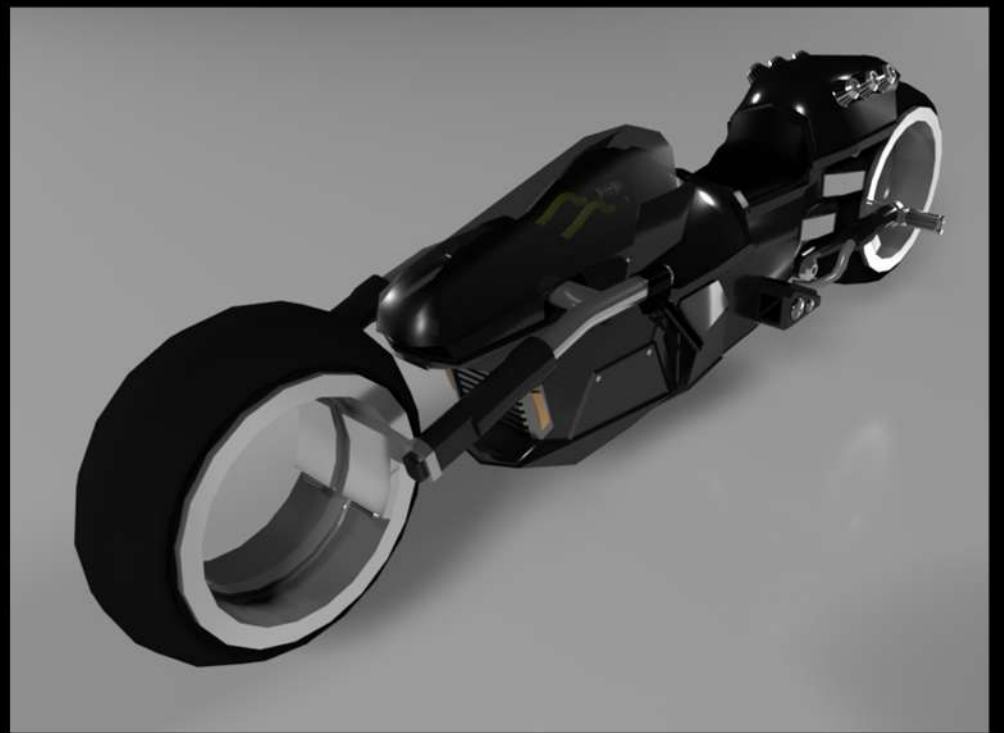

KANEDA BIKE

制作時間：1ヶ月 使用ソフト：M Ps ポリゴン数：20000

ORIGINAL BIKE

制作時間：1カ月 使用ソフト： ポリゴン数：36000

HONDA JAZZ

制作時間 : 3週間 使用ソフト :   ポリゴン数 : 86000

HONDA JAZZ

制作時間：3週間 使用ソフト：M Ps ポリゴン数：86000

X-WING・スターファイター

制作時間：1.5ヶ月 使用ソフト： ポリゴン数：53000

X-WINGは機体後部の4枚の主翼「Sfoil」は駐機時には閉じた状態になり、戦闘時にはX状に開いた「戦闘ポジション」に変形する為モデリングの際はこの機能表現できるように各Sfoilを別々にモデリングしました。

Sfoil戦闘ポジション時

Sfoil駐機時