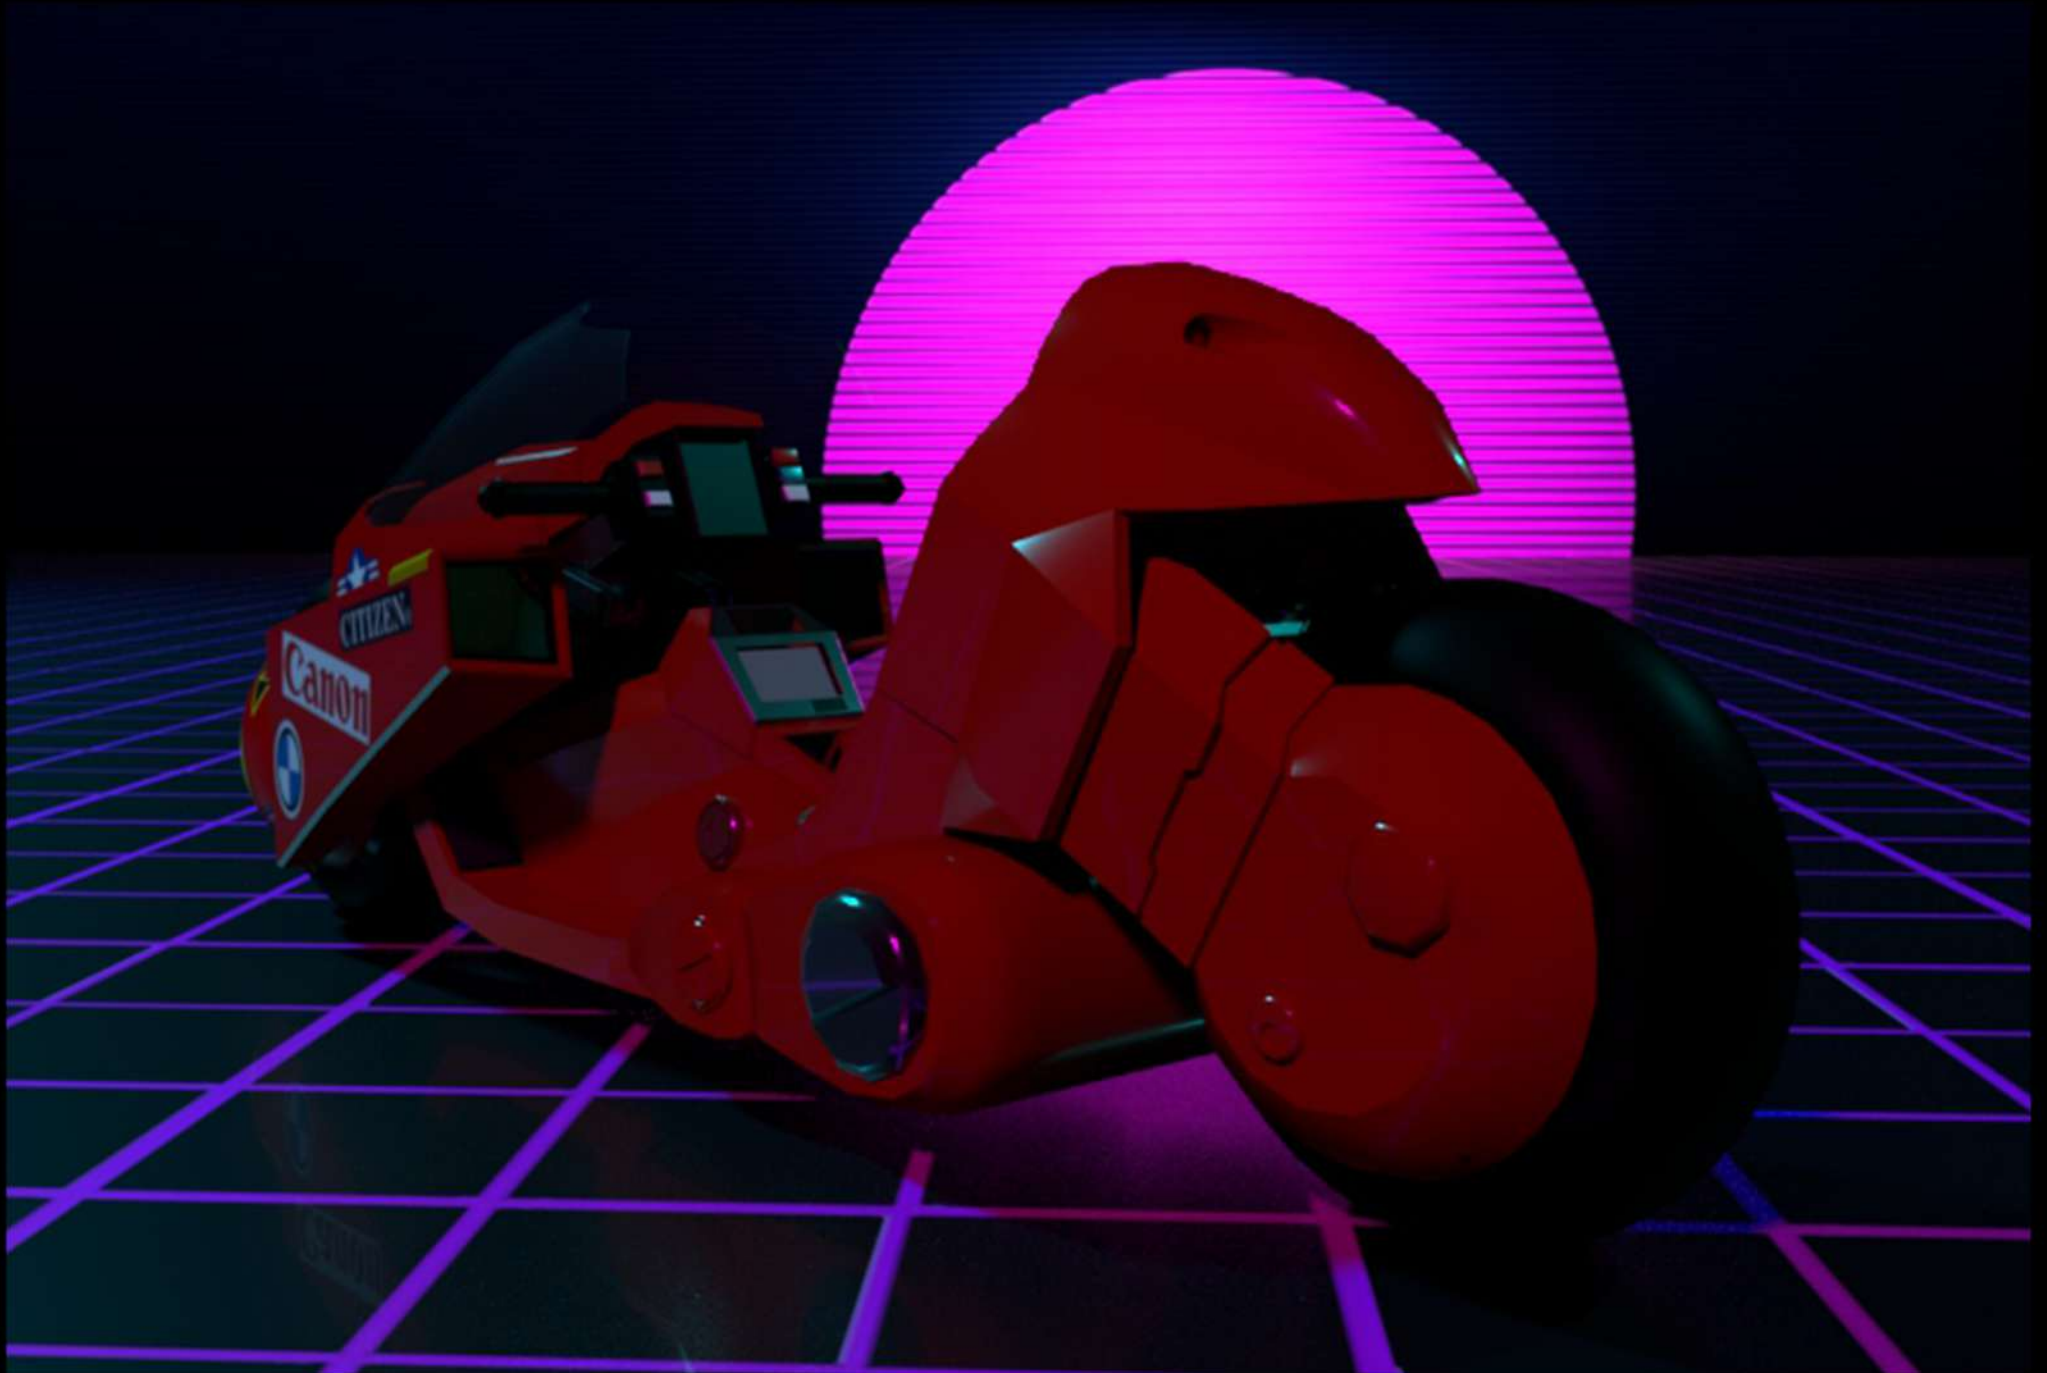

KANEDA BIKE

制作時間：1ヶ月 使用ソフト：M Ps ポリゴン数：20000

ORIGINAL BIKE

制作時間：1カ月 使用ソフト： ポリゴン数：36000

HONDA JAZZ

制作時間 : 3週間 使用ソフト :   ポリゴン数 : 86000

HONDA JAZZ

制作時間：3週間 使用ソフト：M Ps ポリゴン数：86000

X-WING・スターファイター

制作時間：1.5ヶ月 使用ソフト： ポリゴン数：53000

X-WINGは機体後部の4枚の主翼「Sfoil」は駐機時には閉じた状態になり、戦闘時にはX状に開いた「戦闘ポジション」に変形する為モデリングの際はこの機能表現できるように各Sfoilを別々にモデリングしました。

Sfoil戦闘ポジション時

Sfoil駐機時