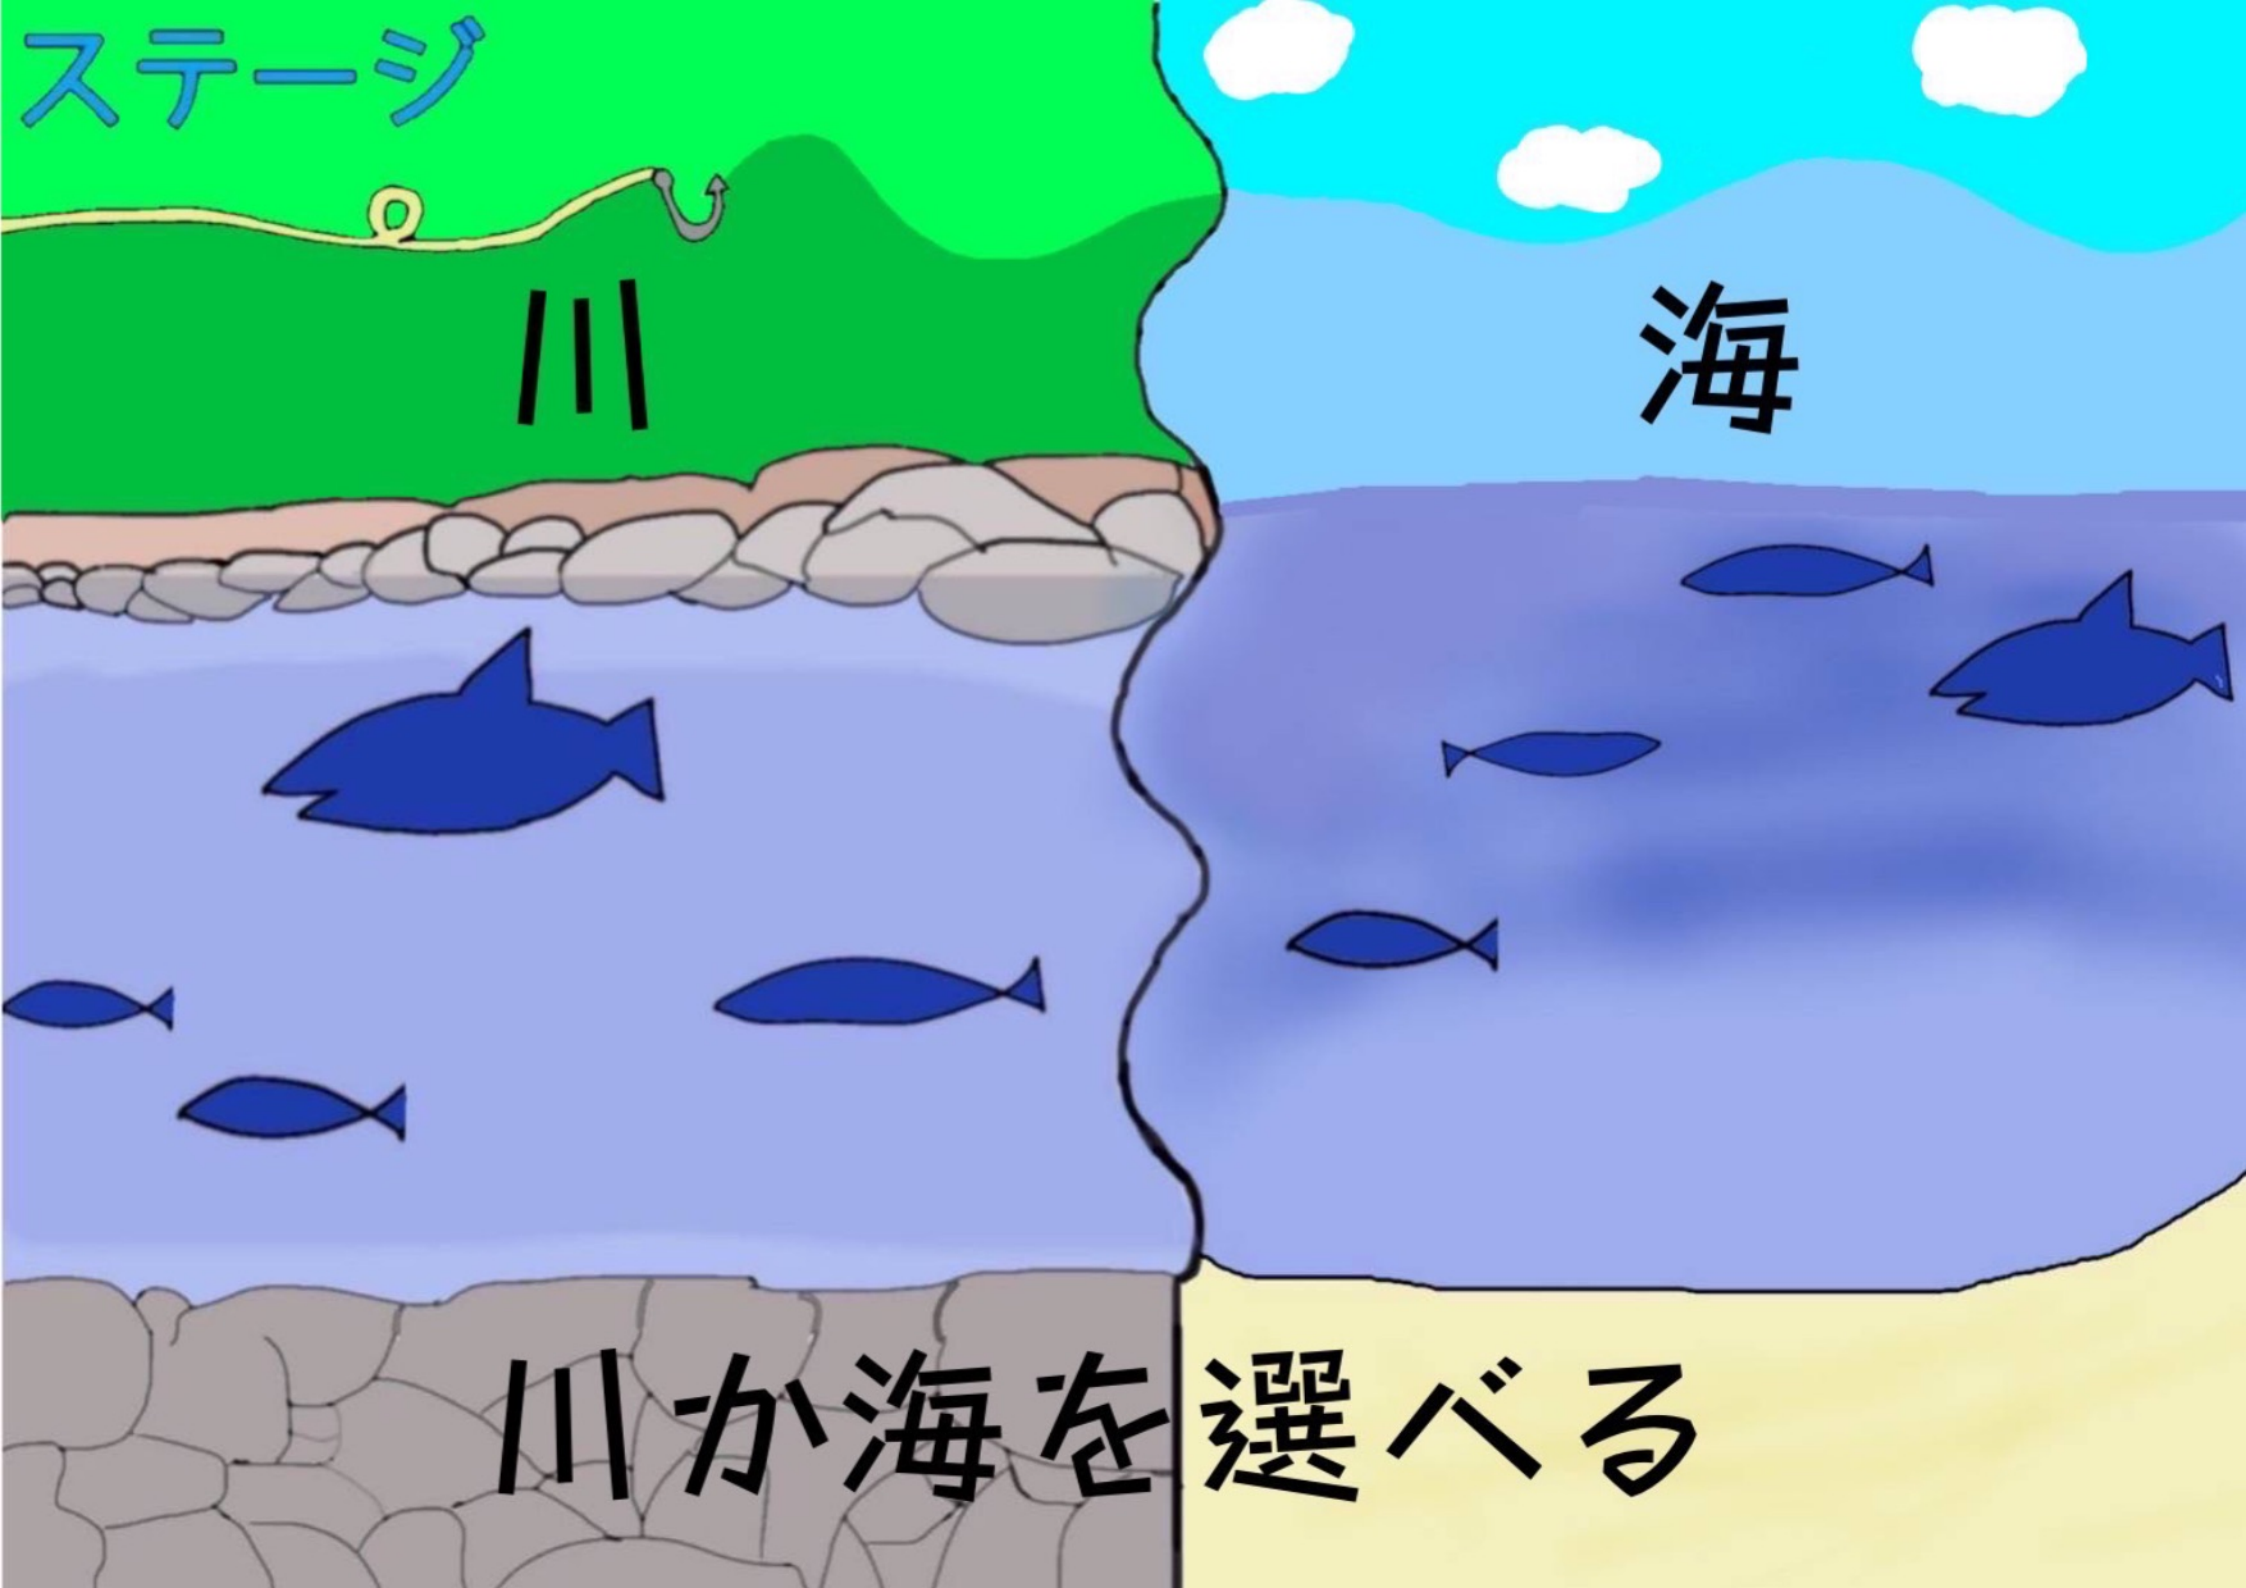

GETFish

コンセプト

魚を釣って

目指せ凶鑑コンプリート!

ステージ

川

海

川か海を**選**べる

# 釣り方

**L**スティックで場所を選ぶ

コントローラーを振り下ろす

**X**ボタンでエサをばらまく

**魚**がかかったらしぶきがでる

**A**ボタンを連打してゲージを溜めて

コントローラーを引き上げる

# 魚の詳細

中・小の魚をエサにして釣る

小の魚をエサにして釣る

人工エサで釣れる

全てのエサが無くなるとゲームオーバー

図

鑑

コンプ