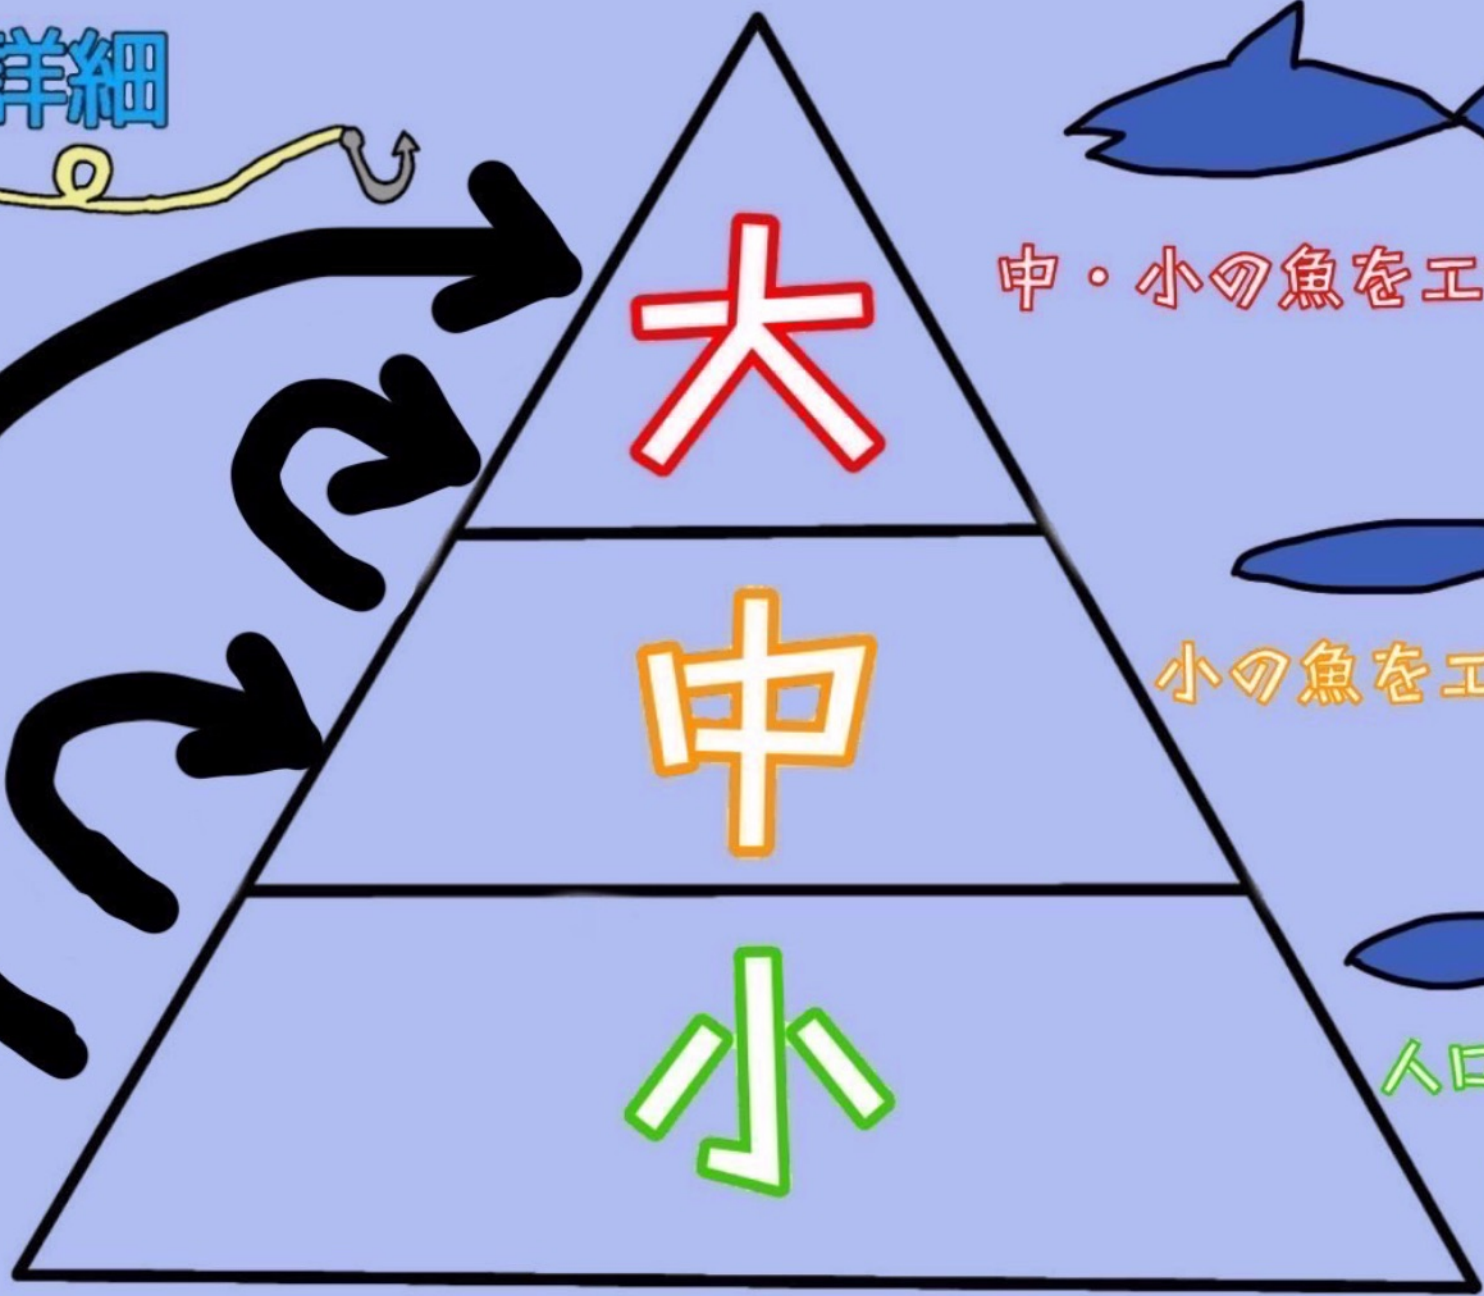

GETFish

コンセプト

魚を釣って

目指せ凶鑑コンプリート!

ステージ

川

海

川か海を**選**べる

# 釣り方

**L**スティックで場所を選ぶ

コントローラーを振り下ろす

**X**ボタンでエサをばらまく

**魚**がかかったらしぶきがでる

**A**ボタンを連打してゲージを溜めて

コントローラーを引き上げる

# 魚の詳細

中・小の魚をエサにして釣る

小の魚をエサにして釣る

人工エサで釣れる

全てのエサが無くなるとゲームオーバー

図

鑑

コンプ